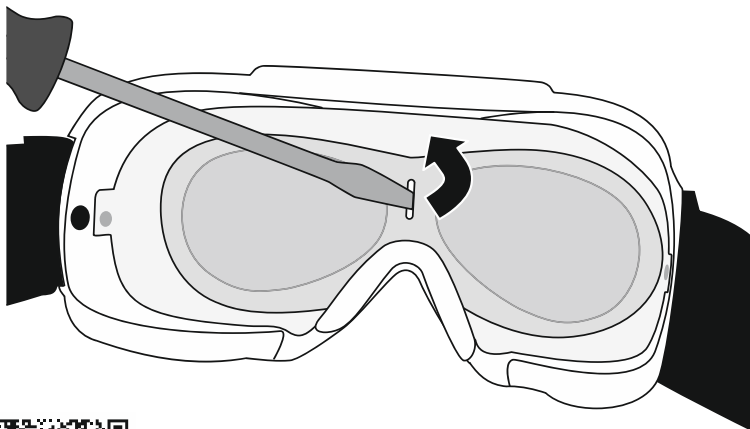

laservision

A14.RAFOG.1000 Antibeschlageinsatz für die Fassung R14 Antifog insert for use with frame R14

In:

Out:

LASERVISION GmbH & Co. KG
Würzburger Straße 152 * 90766 Fürth
T +49 911 9736-8100 E Info@lv.com