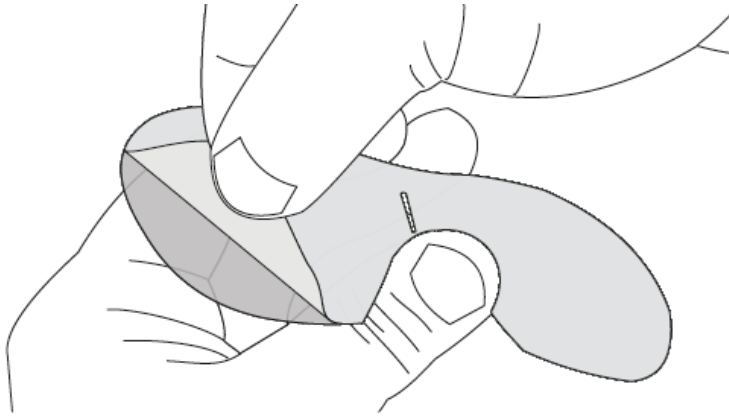

laservision

A14.RAFOG.1000 Antibeschlageinsatz für die Fassung R14 Antifog insert for use with frame R14

In:

Out:

LASERVISION GmbH & Co. KG
Würzburger Straße 152 * 90766 Fürth
T +49 911 9736-8100 E Info@lv.com