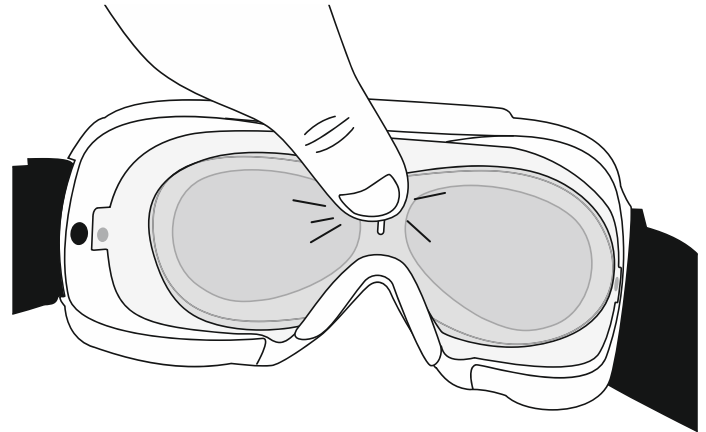

laservision

A14.RAFOG.1000 Antibeschlageinsatz für die Fassung R14 Antifog insert for use with frame R14

In:

Out:

LASERVISION GmbH & Co. KG
Würzburger Straße 152 * 90766 Fürth
T +49 911 9736-8100 E Info@lv.com