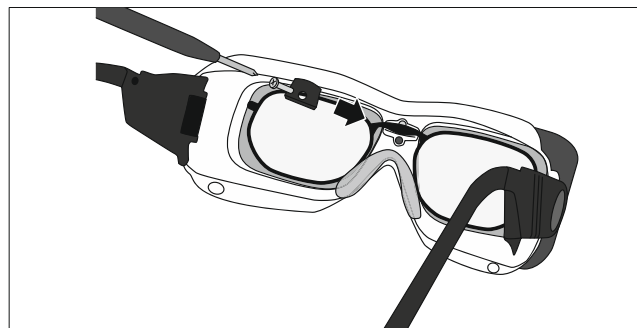

laservision

A01.RXINS.1000 für die Fassung / for use with frame
R01 / R17

R01 in:

R17 in & out:

Website

Youtube

LASERVISION GmbH & Co. KG
Würzburger Straße 152 * 90766 Fürth
T +49 911 9736-8100 E Info@lv.com