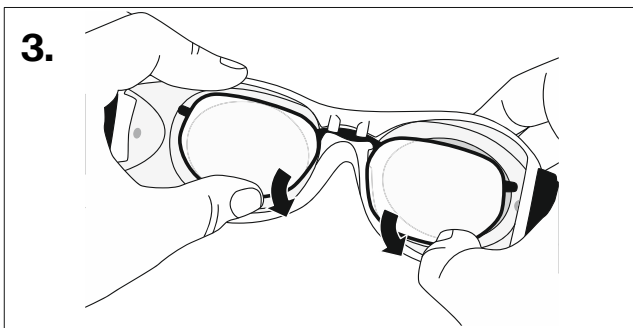

laservision

A01.RXINS.1000 für die Fassung / for use with frame
R01 / R17

R01 in:

R17 in & out:

Website

Youtube

LASERVISION GmbH & Co. KG
Würzburger Straße 152 * 90766 Fürth
T +49 911 9736-8100 E Info@lv.com