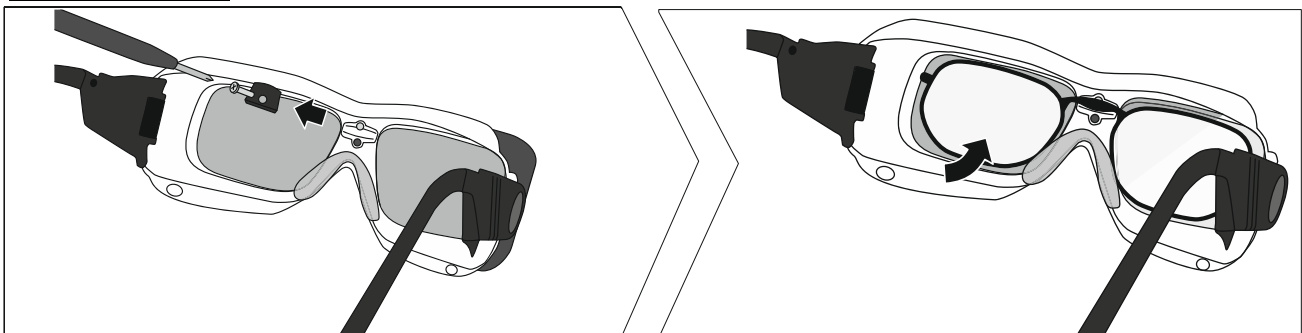

laservision

A01.RXINS.1000 für die Fassung / for use with frame
R01 / R17

R01 in:

R17 in & out:

Website

Youtube

LASERVISION GmbH & Co. KG
Würzburger Straße 152 * 90766 Fürth
T +49 911 9736-8100 E Info@lv.com