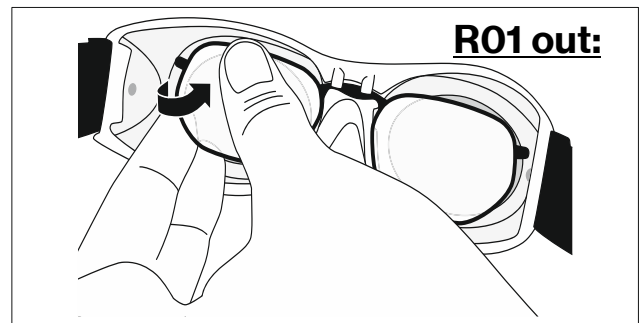

laservision

A01.RXINS.1000 für die Fassung / for use with frame
R01 / R17

R01 in:

R17 in & out:

Website

Youtube

LASERVISION GmbH & Co. KG
Würzburger Straße 152 * 90766 Fürth
T +49 911 9736-8100 E Info@lv.com