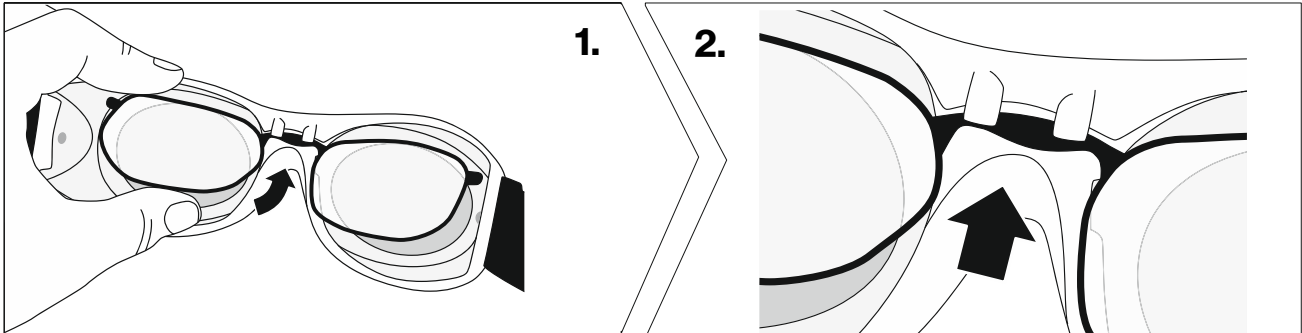

laservision

A01.RXINS.1000 für die Fassung / for use with frame
R01 / R17

R01 in:

R17 in & out:

Website

Youtube

LASERVISION GmbH & Co. KG
Würzburger Straße 152 * 90766 Fürth
T +49 911 9736-8100 E Info@lv.com