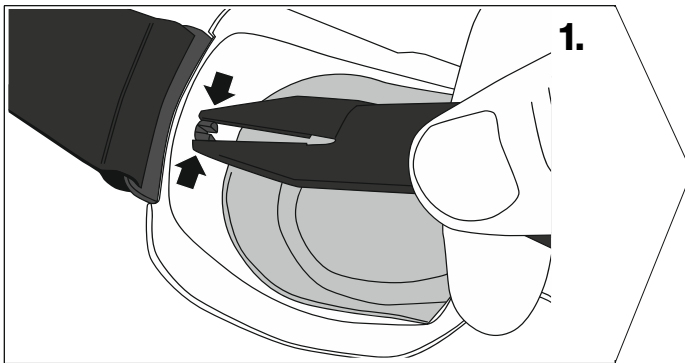

laservision

A14.HSUPS.1000 für die Fassung / for use with frame F14 / R14

Website

Youtube

LASERVISION GmbH & Co. KG
Würzburger Straße 152 * 90766 Fürth
T +49 911 9736-8100 E Info@lv.com