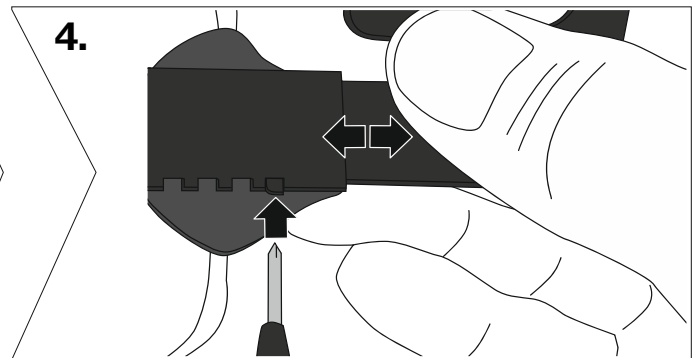

laservision

A14.HSUPS.1000 für die Fassung / for use with frame F14 / R14

Website

Youtube

LASERVISION GmbH & Co. KG
Würzburger Straße 152 * 90766 Fürth
T +49 911 9736-8100 E Info@lv.com