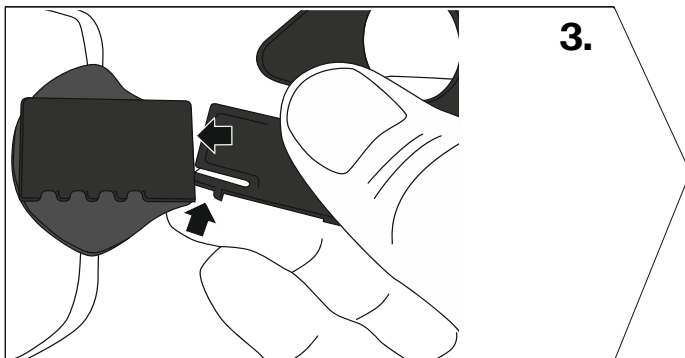

laservision

A14.HSUPS.1000 für die Fassung / for use with frame F14 / R14

Website

Youtube

LASERVISION GmbH & Co. KG
Würzburger Straße 152 * 90766 Fürth
T +49 911 9736-8100 E Info@lv.com